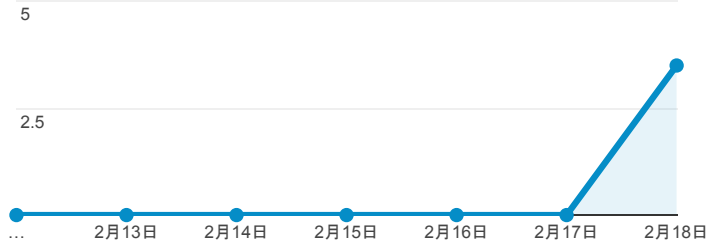

報表03_內容

2018年2月12日 - 2018年2月18日

所有使用者
100.00% 個工作階段

網頁載入平均需時 (秒)

● 平均網頁載入時間 (秒)

網頁載入平均需時 (秒)和瀏覽量 (依 網頁 分組)

網頁	平均網頁載入時間 (秒)	瀏覽量
/index_detail_share.aspx?id=0857AE920B259F8E	3.49	35
/	0.00	308
/activity_104-1_game1.aspx	0.00	1
/activity_105-2_game1.aspx	0.00	4
/index_detail_share.aspx?id=05FB52CB014A05B5	0.00	1
/index_detail_share.aspx?id=0E22AAE62D99151C	0.00	1
/index_detail_share.aspx?id=12EBB915BDAB31B0	0.00	1
/index_detail_share.aspx?id=176A6FD702D5EEA4	0.00	2
/index_detail_share.aspx?id=23F1864C6C640661	0.00	1
/index_detail_share.aspx?id=25E7C652E9CED41A	0.00	1